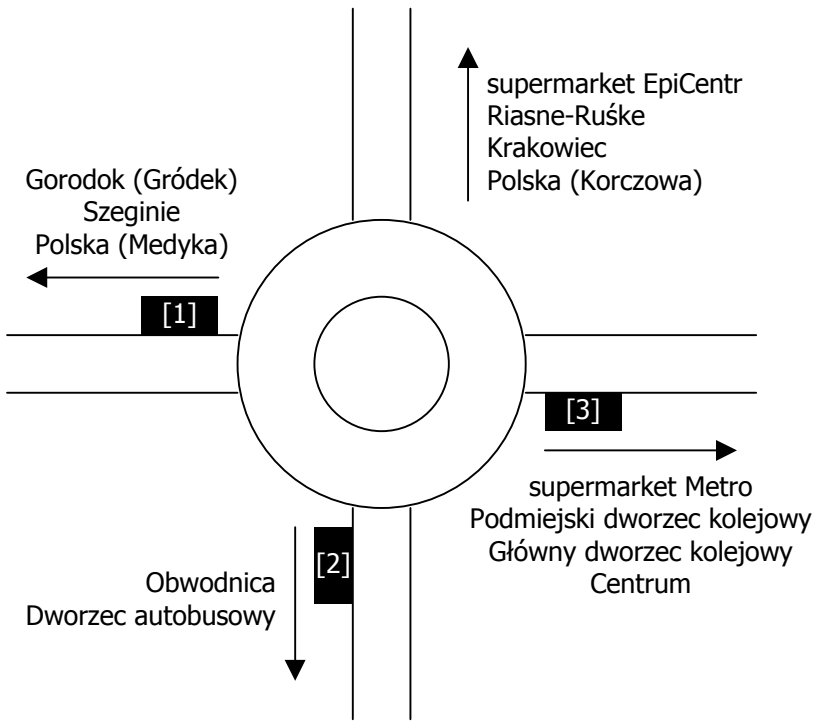

GRANICA POLSKA (MEDYKA) – UKRAINA (SZEGINIE)

PRZEMYŚL – DWORCE

RONDO PRZY ZACHODNIEJ GRANICY MIASTA

LWÓW – DWORZEC KOLEJOWE